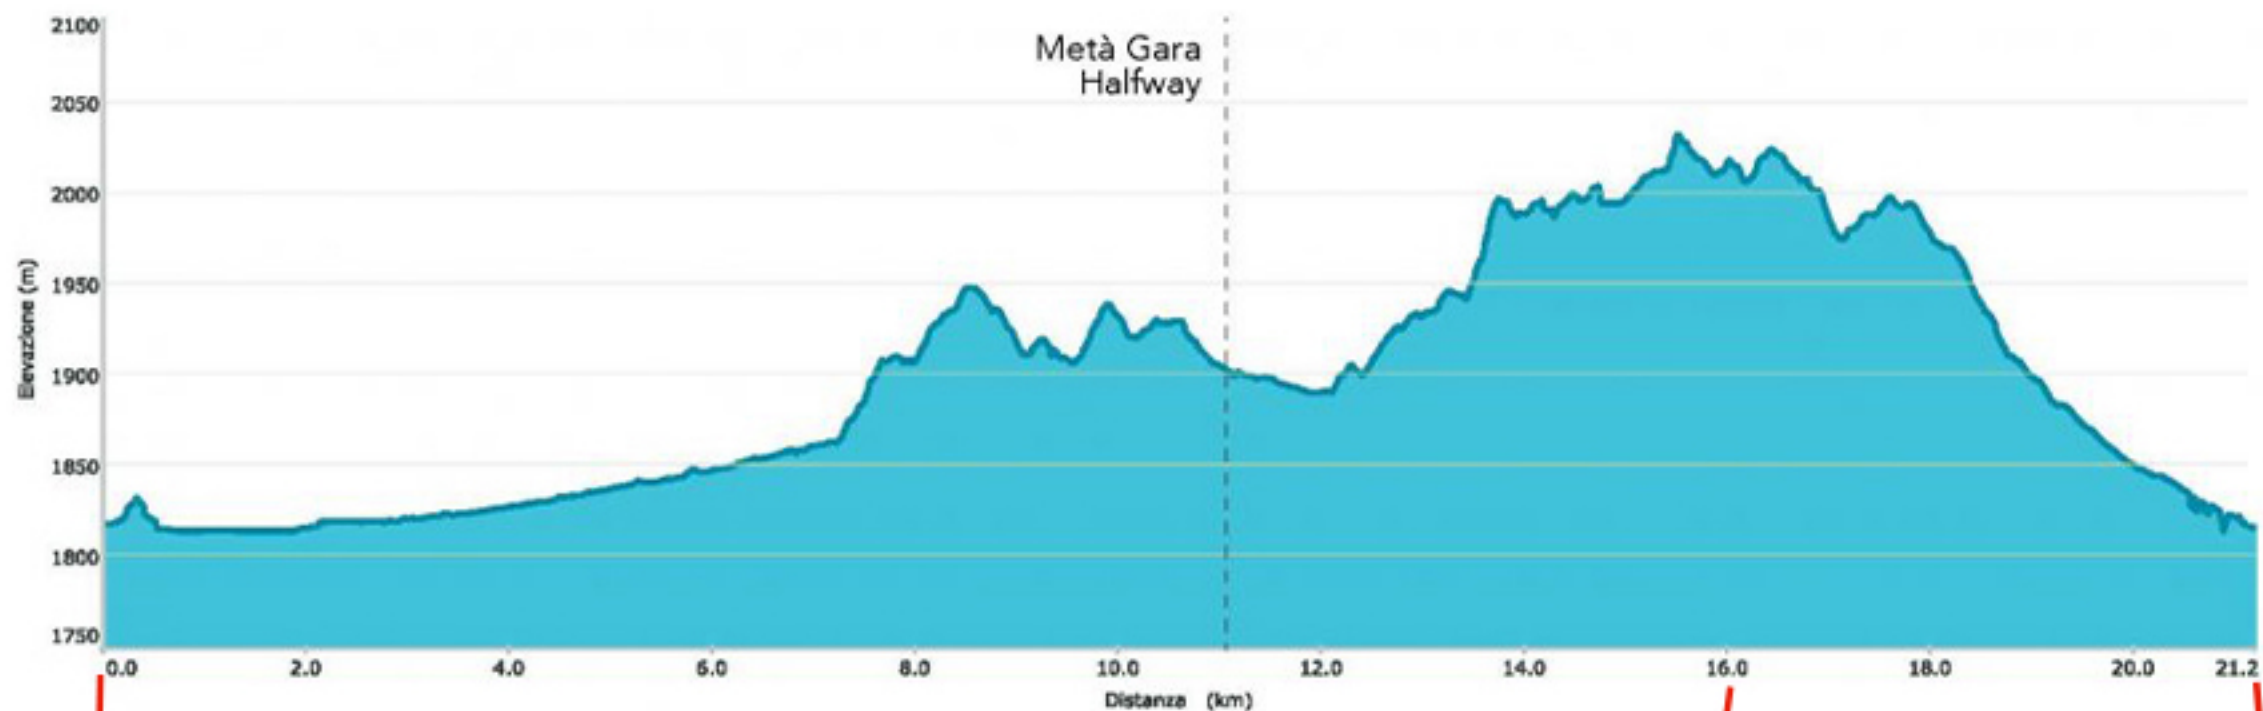

stralivigno

PRIMA DELLA GARA:
PRE START SHOT
(15 MINUTI PRIMA)

CARBO SPRINT
MG+K
0
CARBO SPRINT
BCAA

CARBO SPRINT
VOLATA

AMINO
ESSENTIAL